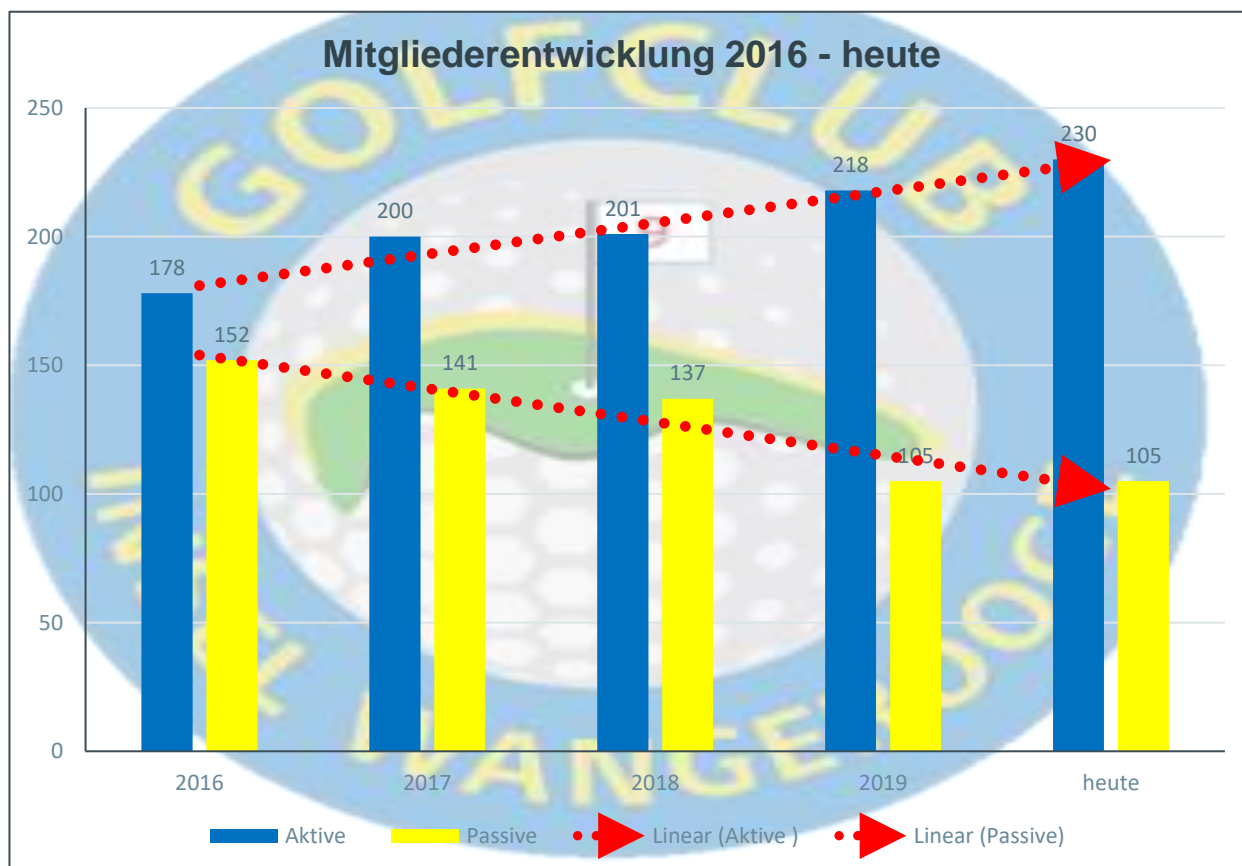

## Der DGV und GNVB besucht unsere Anlage

Am 9. Juli 2020 besucht uns eine Vertretung des Vorstandes des DGV und des GNVBs. Die Herren wollen sich einen Eindruck über unseren Platz verschaffen und anschließend entscheiden, ob unser 9-Loch Platz für ein offizielles Rating zugelassen werden kann. Sie können sich das Golf spielen auf dem Flugplatzgelände nicht vorstellen.

## Clubmeisterschaften 2020

Die diesjährigen Clubmeisterschaften finden, Stand heute, vom **7. – 9. August 2020** wie geplant statt. Details entnehmt Ihr bitte der Anlage.

**Anmeldungen ausschließlich per Mail an [post@golf-wangeroooge.de](mailto:post@golf-wangeroooge.de)  
Anmeldeschluss: **Freitag, den 31. Juli 2020 bis 12 Uhr.****

## Mitgliederentwicklung

Die aktuelle Mitgliederentwicklung des Golfclubs Insel Wangeroooge e.V. ist sehr erfreulich. Wir konnten in den letzten Wochen mehrere neue Mitglieder in unserem Club begrüßen.

Die anliegende Grafik zeigt dabei die positive Entwicklung der aktiven Golfspieler unseres Clubs seit 2016 bis heute.